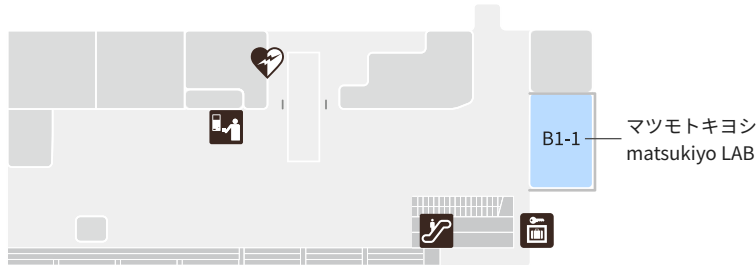

FLOOR MAP

さんすて岡山 北館 B1F-1F

B1F

1F

- ファッション・雑貨
- コスメ・生活雑貨
- レストラン・カフェ
- デリカ・食品
- おみやげ・スイーツ
- サービス・その他

- 自動きっぷうりば
- 男性お手洗い
- コインロッカー
- AED (自動体外式除細動器)
- エレベーター
- 女性お手洗い
- ATM
- ベビールーム
- エスカレーター
- 多機能お手洗い

B1F

B1-1 マツモトキヨシ matsukiyo LAB
ドラッグストア