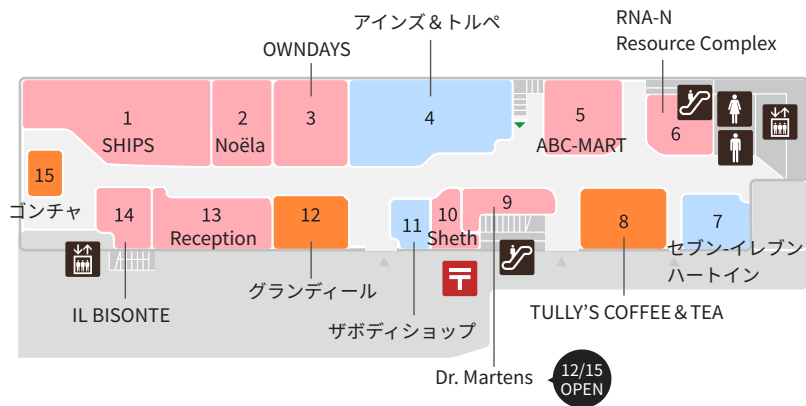

FLOOR MAP

さんすて岡山 北館 B1F-1F

B1F

1F

- ファッション・雑貨
- コスメ・生活雑貨
- レストラン・カフェ
- デリカ・食品
- おみやげ・スイーツ
- サービス・その他

- 自動きっぷうりば
- 男性お手洗い
- コインロッカー
- AED (自動体外式除細動器)
- エレベーター
- 女性お手洗い
- ATM
- ベビールーム
- エスカレーター
- 多機能お手洗い

B1F

B1-1 マツモトキヨシ matsukiyo LAB
ドラッグストア

8:00~22:00 (調剤薬局 平日: 9:00~19:00)
086-233-3055

1F

SHIPS

1 SHIPS
メンズ・レディース
10:00~20:00
086-801-5098

sheth

10 Sheth
レディスファッション
10:00~20:00
086-803-0300

GRANDIR

12 グランディール
ブーランジェリー
7:00~21:00
086-238-5565

Reception

13 Reception
メンズ・レディース
10:00~20:00
086-232-3898

FLOOR MAP

さんすて岡山 北館 B1F-1F

1F

14 IL BISONTE

レザー雑貨

10:00~20:00