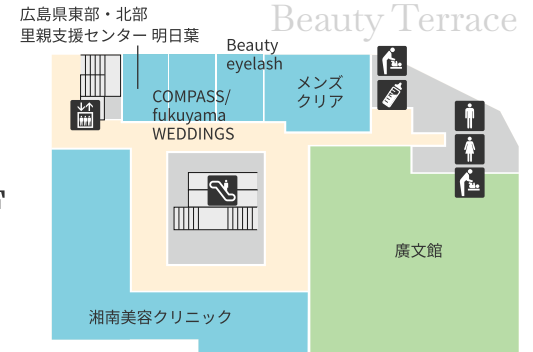

さんすて福山 FLOOR MAP

4F

3F

2F

■ ファッション・雑貨	■ 生活雑貨	■ おみやげ・スイーツ・デリカ
■ レストラン・カフェ	■ 美容・サービス	

1F

Food Terrace

マクドナルド

小魚阿も珍 一刻魁堂 ごまそば 高田屋 おひつごほん 四六時中

むすびの 四季を味わう 地酒屋 アンクル

阿藻珍味 むさし たごさく おにぎり奉行 もりせん 惣菜 かわむら

にしき堂 わくわく 虎屋本舗 ジェラート ビケ CROSS index

ルピシア 藤い屋 MOMIJI PÂTISSERIE サーティワン アイスクリーム

Patisserie Doruse 御菓子所 勉強堂 4/12 OPEN

HANATATSU 楓乃樹 楓乃樹 柿安 口福堂

おみやげ街道 KITANO ACE

リンツ ショコラ プティック

おみやげコーナー

Little Mermaid UNITED ARROWS green label relaxing TOMORROW LAND

Stylish Terrace

niko and...

Charlotte by ABC-MART

LOWRYS FARM