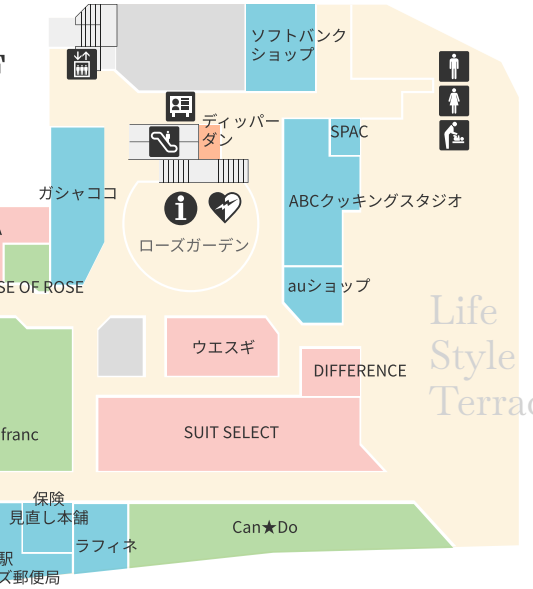

さんすて福山 FLOOR MAP

4F

3F

2F

■ ファッション・雑貨	■ 生活雑貨	■ おみやげ・スイーツ・デリカ
■ レストラン・カフェ	■ 美容・サービス	

1F

Food Terrace

マクドナルド

小魚阿も珍 一刻魁堂 ごまそば 高田屋 おひつごほん 四六時中

むすびの 四季を味わう 地酒屋 アンクル

阿藻珍味 むさし たごさく おにぎり奉行 もりせん 惣菜 かわむら

にしき堂 わくわく 虎屋本舗 ジェラート ビケ CROSS index

ルピシア 藤い屋 MOMIJI PÂTISSERIE サーティワン アイスクリーム

Patisserie Doruse 御菓子所 勉強堂 4/12 OPEN

HANATATSU 楓乃樹 楓乃樹 柿安 口福堂

おみやげ街道 KITANO ACE

リンツ ショコラ プティック

おみやげコーナー

Little Mermaid UNITED ARROWS green label relaxing TOMORROW LAND

Stylish Terrace

niko and...

Charlotte by ABC-MART

LOWRYS FARM

2nd Avenue

2番街

セブン-イレブン ハートイン 大阪王将

肉豆富とレモンサワー 大衆食堂 安べ奈

瀬戸内料理 八福

広島焼 勝成

八十吉 ラーメン

なか卯